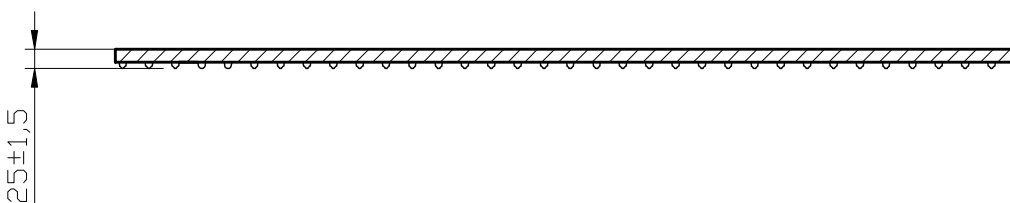

Typ 1

Mata legowiskowa dla bydła - 1700mm x 1200mm x 25mm

przekrój **1:1**