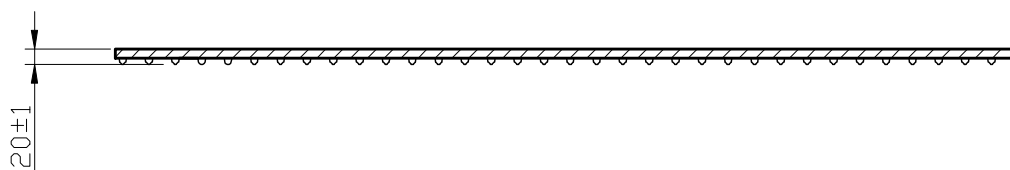

Typ 3

Mata legowiskowa dla bydła - 1700mm x 1200mm x 20mm

przekrój **1:1**