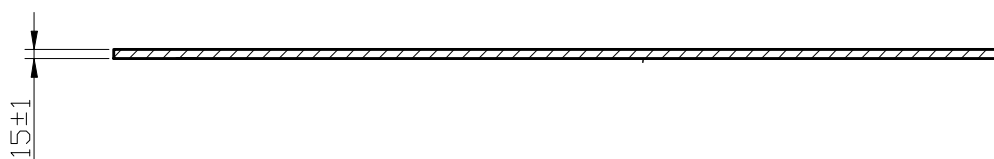

Typ 4

przekrój **1:1**

Mata - 1700mm x 1200mm x 15mm