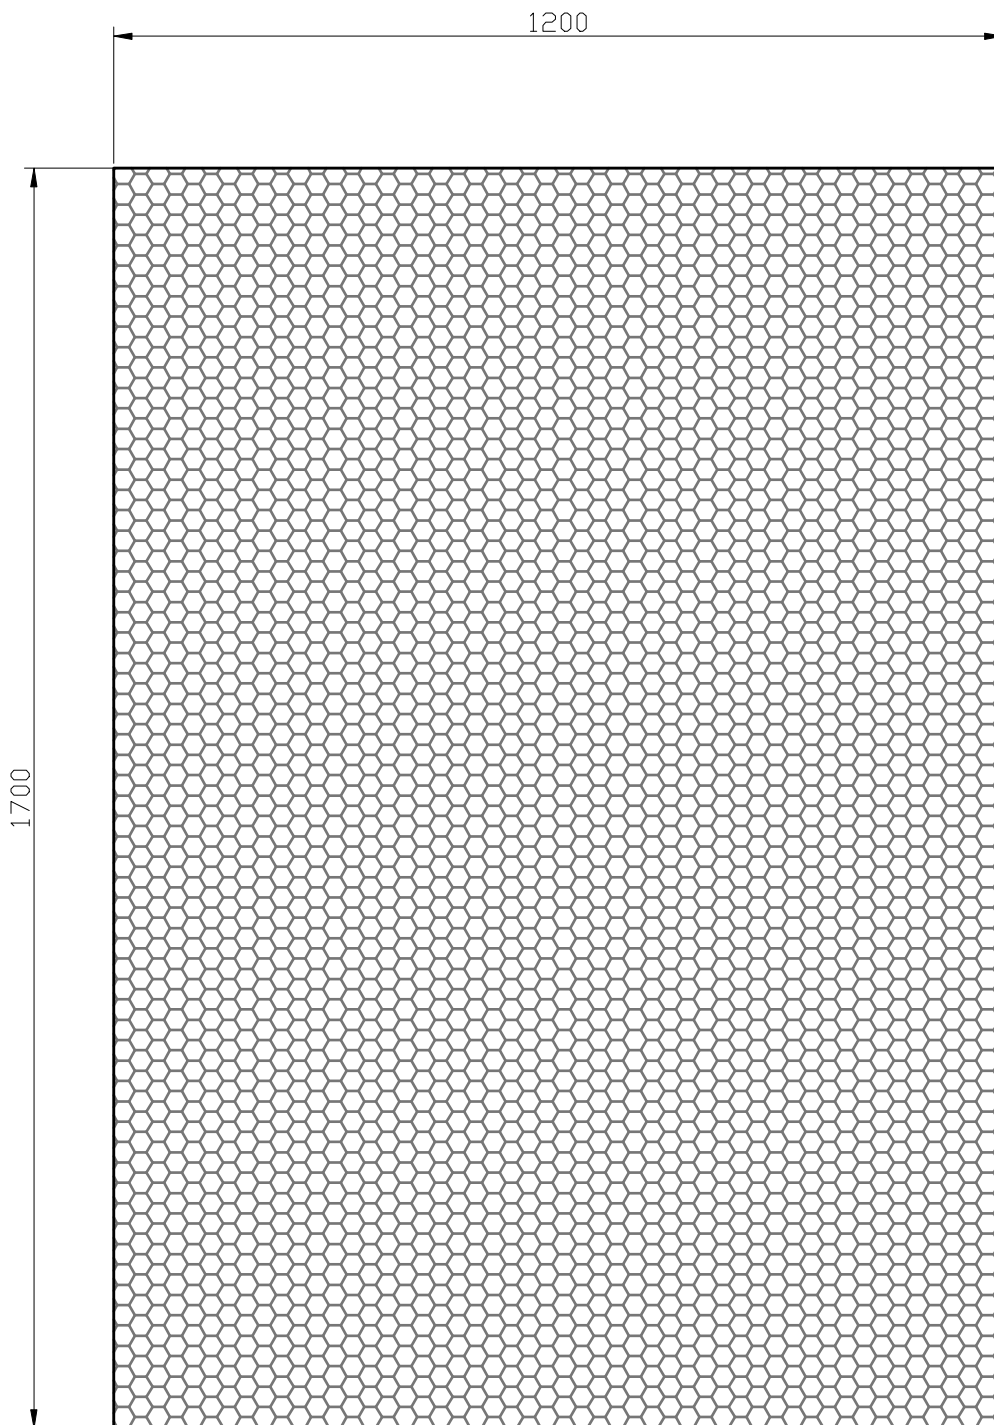

Typ 4

przekrój **1:1**

Mata - 1700mm x 1200mm x 15mm